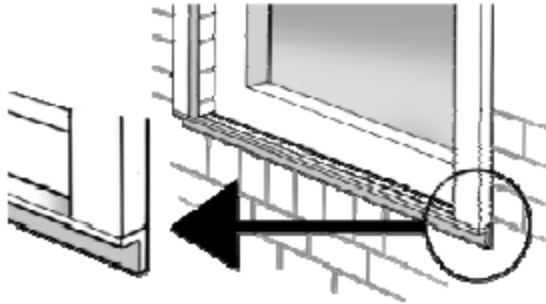

Zonweringbestellen.nl

Als u geen vensterbank / waterslag heeft waar het rolluik op kan stoppen dan heeft u een *Valse Vensterbank* nodig.

Het rolluik loopt door de geleiders als u deze niet plaatst.

Deze Vensterbanken zijn leverbaar in de maten 20 x 30mm en 20 x 70mm