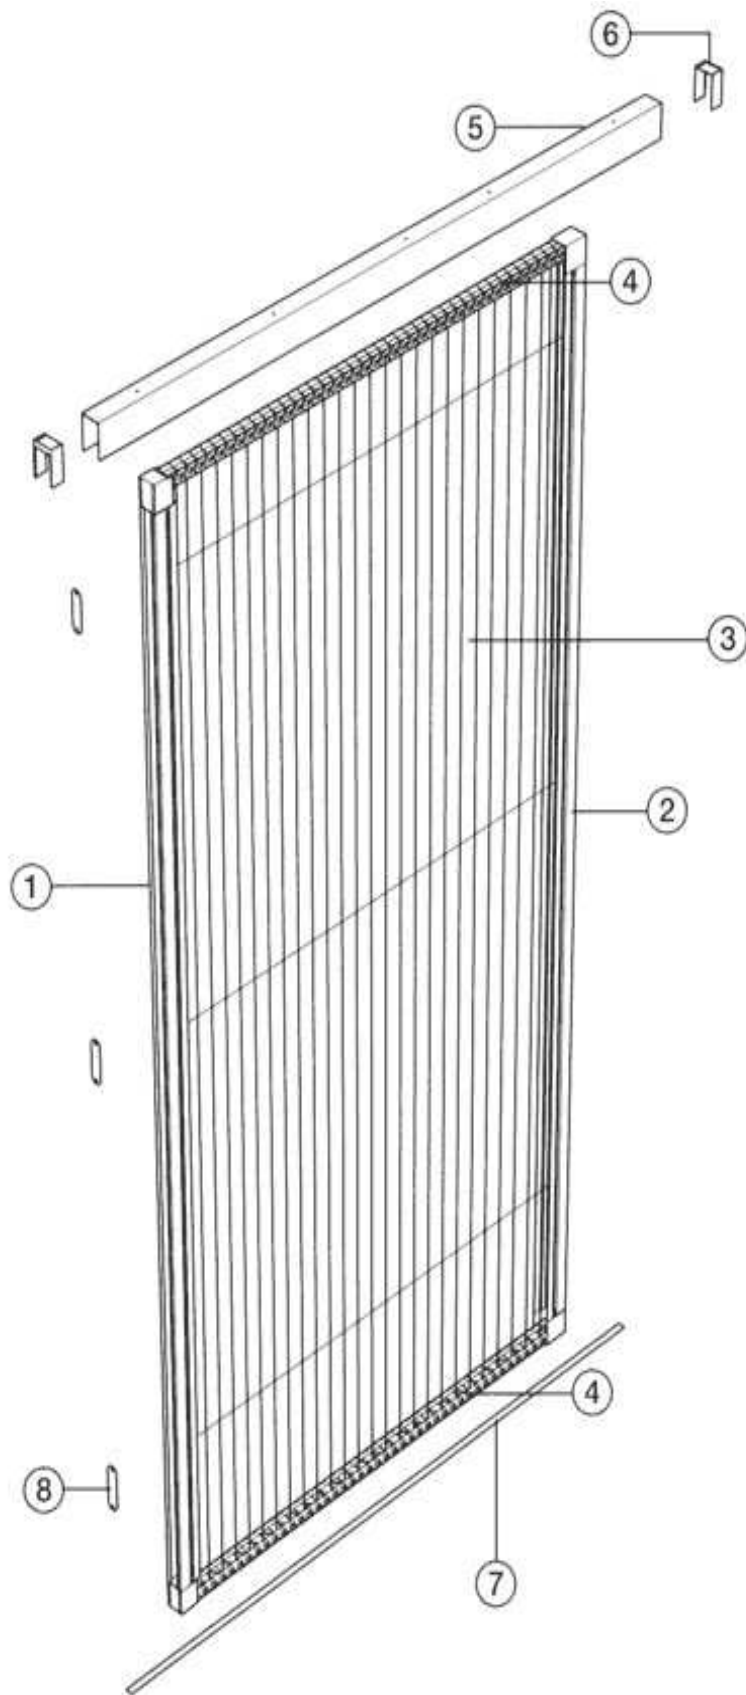

# Zonweringbestellen.nl

**1.Aluminium cassette** voor het opvangen van het geplisseerde gaas. De cassette is Ral 9001 Roomwit / Ral 9016 Wit / Ral 7016 Antraciet Grijs.

**2.Aluminium treklijst.**

Voorzien van een borstelstrip voor een volledige afsluiting tegen de kozijnstijl.