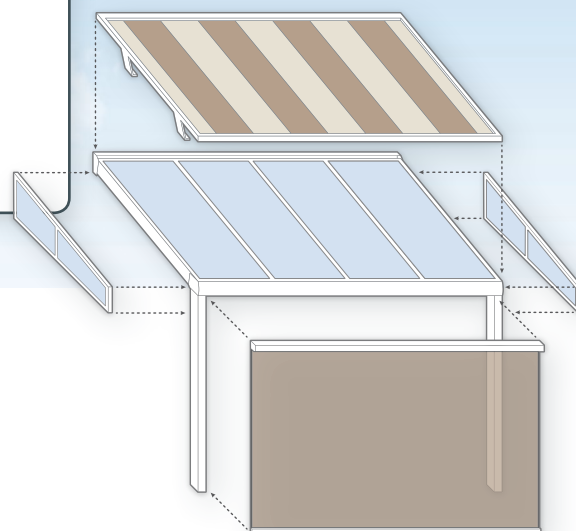

Terrasoverkapping

Stanza[®]

Net geen hoog zomer of net iets te fris? Met een Stanza[®] terrasoverkapping kunt u toch optimaal genieten van uw terras en tuin. 's Avonds net iets langer buiten blijven en in alle comfort genieten van een heerlijke lente- of nazomeravond. Mocht u het prachtige voor- of najaar in uw tuin niet willen missen; deze terrasoverkapping biedt u de nodige bescherming en verbindt uw woning met het buitenleven in uw tuin.

De Stanza is een multifunctionele en eigentijdse terrasoverkapping. Stanza[®] betekent zitkamer in het Italiaans. En dat is precies wat deze stijlvolle overkapping is; een extra kamer om van het buitenleven te genieten. Deze budgetvriendelijke constructie is vervaardigd uit hoogwaardig en recyclebaar aluminium van Europese topkwaliteit. Het bijkomende voordeel

Het Tibelly stalenboek is een ideaal hulpmiddel om de kleur van het scherm te bepalen

Uitvoering

De Stanza® wordt op maat voor u geproduceerd en naar wens uitgevoerd in Sepia of antraciet structuurlak of crème (overige kleuren op aanvraag). De afdekking bestaat uit een lichtdoorlatende UV-bestendige polycarbonaat. Met een maximale diepte van 3,5 meter en een maximale breedte van 7 meter, zijn de mogelijkheden legio.