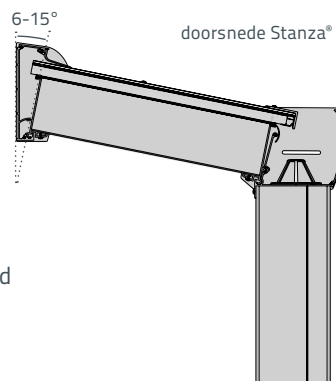

De voordelen van de Stanza® op een rijtje:

- Verlengstuk van uw huis
- Bescherming tegen schadelijke UV-straling
- Zon- en regenwerend
- Eenvoudige en snelle montage
- Regenafvoer volledig uit het zicht
- Geïntegreerde verlichting optioneel verkrijgbaar
- Uw tuin/loungeset staat altijd
- Ook te gebruiken als carport!