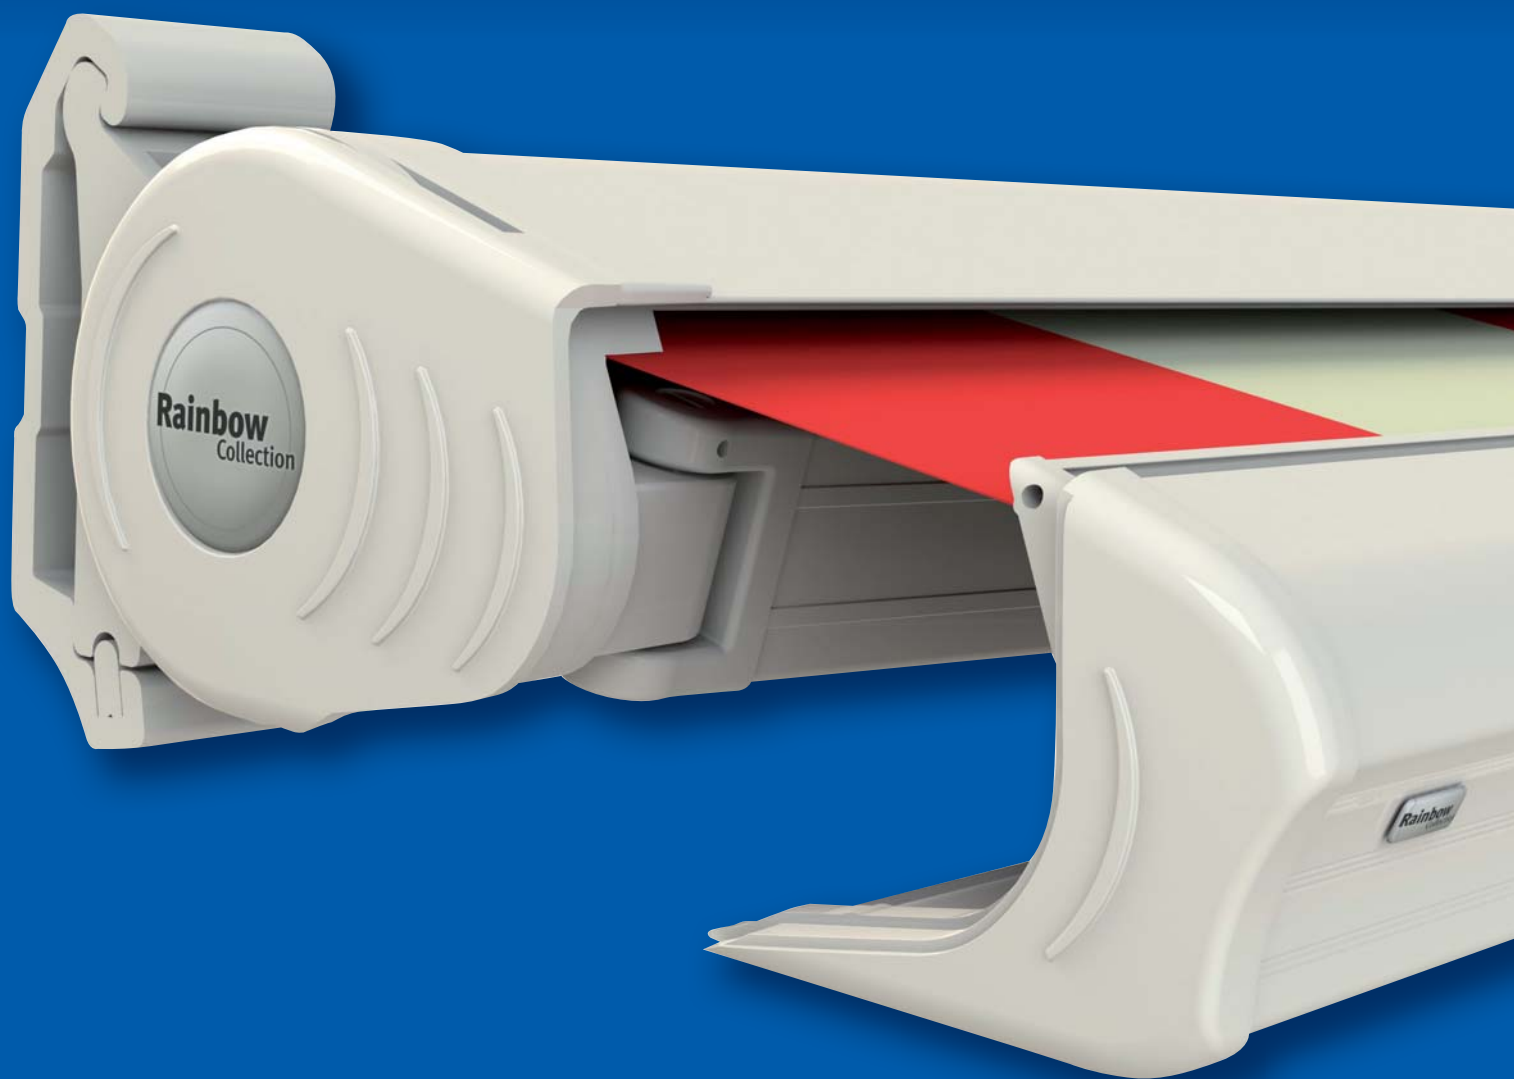

Cassette Madrid

De **Madrid** is een zonweringsproduct van Nederlandse makelij.

Een uitstekende verhouding tussen betaalbaarheid en prestatie in een functioneel en esthetisch verantwoord kwaliteitsproduct.

Constructie

De knikarmen zijn bevestigd aan zware massieve zijsteunen, waartussen het gehele scherm kantelbaar is om de gewenste hellingshoek in te stellen. De zijsteunen zijn geschikt om zowel muur- als plafondmontage. Desgewenst zijn verlengde kapsteunen te bestellen. Door de speciale kanteltechniek is vrijwel elke gewenste hellingshoek instelbaar en blijft het scherm perfect sluiten. Omdat dit scherm uitgevoerd is met een doekgoot is bij een geopend scherm nog sprake van cassette-uitvoering. De term dubbele cassette is daarom zeker niet overdreven.

Vormgeving

De cassette Madrid is een superplatte verschijning, voorzien van alle accenten voor een top-design. Eigenlijk zonde om buiten te hangen ...

Knikarmen

Gemaakt van zware aluminium kokerprofielen en gietaluminium verbindingstukken. In de kokerprofielen bevinden zich sterke veren die met dubbele stalen kabels verbonden worden. Natuurlijk zijn alle bouten, moeren en assen van roestvrij staal.

Bediening

In de standaard uitvoering wordt de cassette Madrid bediend met een soepel draaiend oogwindwerk met afneembare slingerstang. Het summum van gemak en comfort is natuurlijk een elektrische bediening. Bij zowel handmatige als elektrische bediening is de bedieningszijde naar keuze.