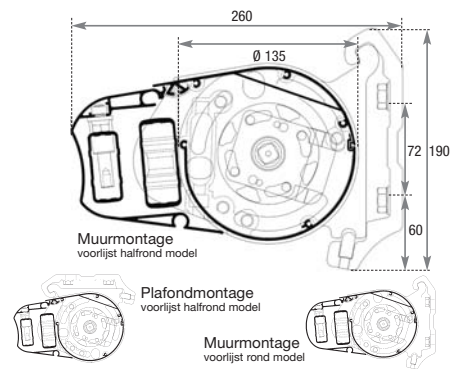

Constructie

De knikarmen zijn bevestigd aan zware massieve zijsteunen, waartussen het gehele scherm kantelbaar is om de gewenste hellingshoek in te stellen. De zijsteunen zijn geschikt om zowel muur- als plafondmontage. Desgewenst zijn verlengde kapsteunen te bestellen. Door de speciale kanteltechniek is vrijwel elke gewenste hellingshoek instelbaar en blijft het scherm perfect sluiten. Omdat dit scherm uitgevoerd is met een doekgoot is bij een geopend scherm nog sprake van cassette-uitvoering. De term dubbele cassette is daarom zeker niet overdreven.

Vormgeving

De cassette Madrid is een superplatte verschijning, voorzien van alle accenten voor een top-design. Eigenlijk zonde om buiten te hangen ...

Knikarmen

Gemaakt van zware aluminium kokerprofielen en gietaluminium verbindingstukken. In de kokerprofielen bevinden zich sterke veren die met dubbele stalen kabels verbonden worden. Natuurlijk zijn alle bouten, moeren en assen van roestvrij staal.

Uitvoering

De cassette Madrid wordt standaard geleverd in geheel roomwit gemoffelde uitvoering (RAL 9001).

Standaardbreedten

300, 350, 400, 450, 500 cm

Materiaal

Roomwit RAL 9001

Uitval

250 cm