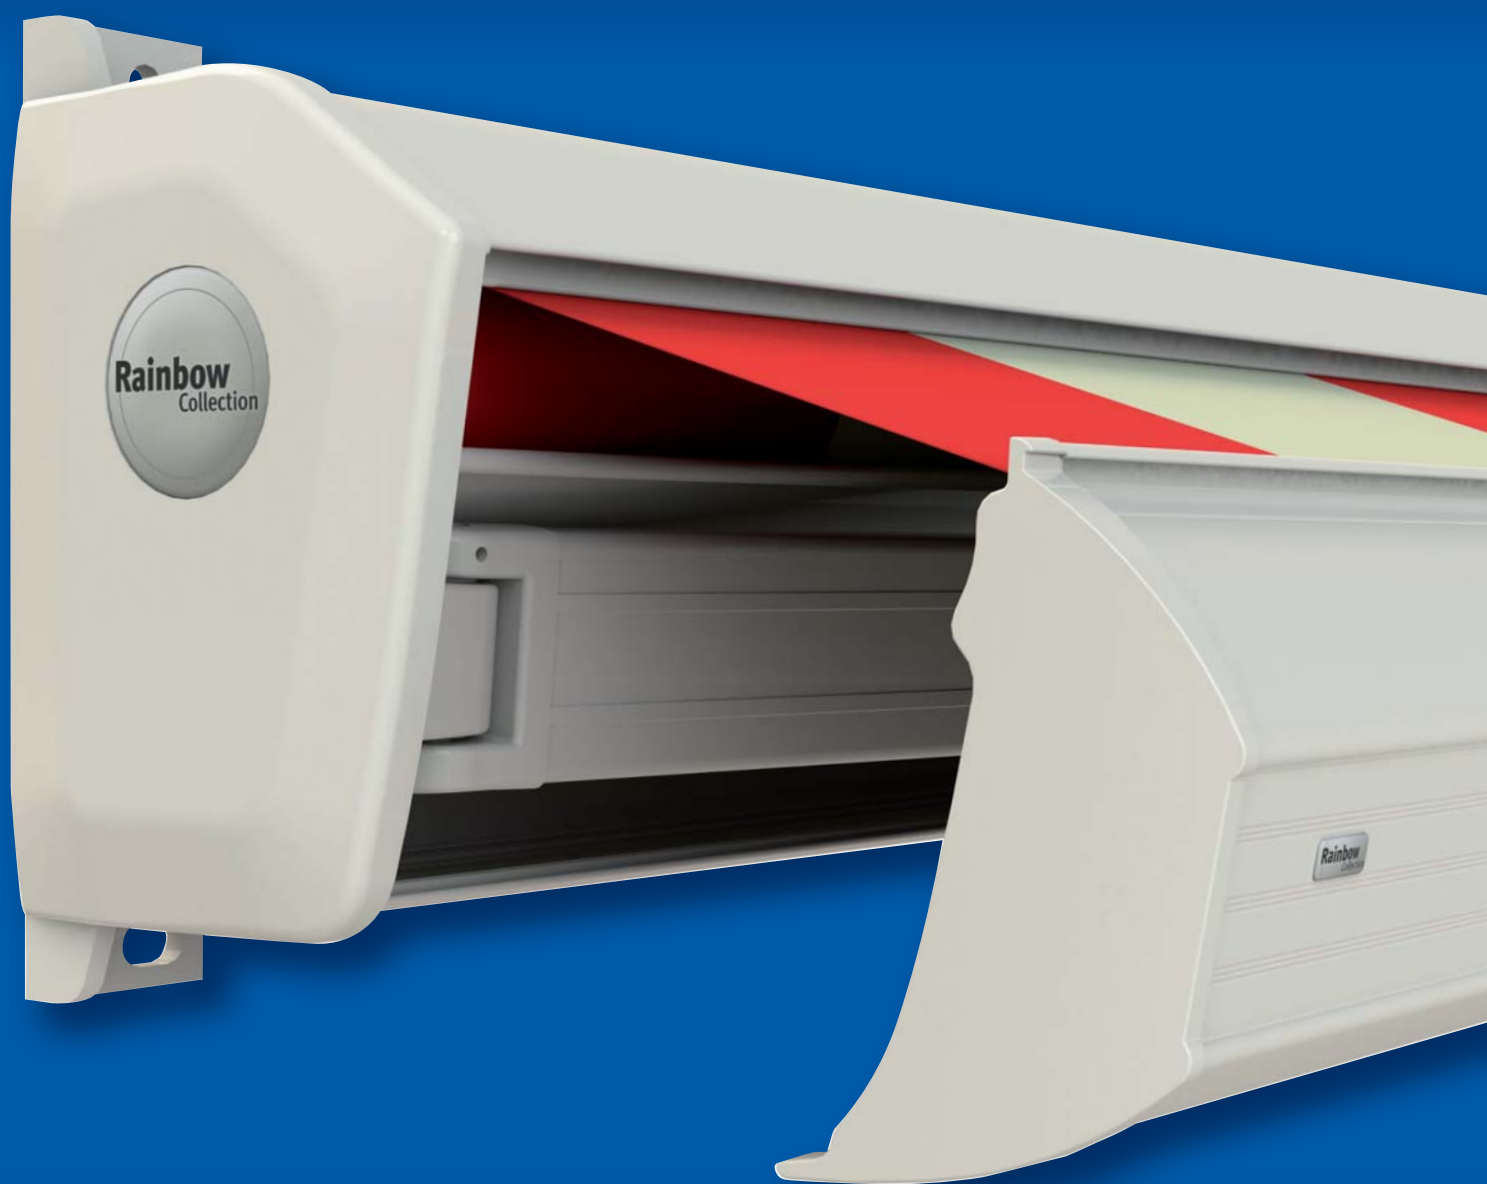

Cassette Cyprus

De **Cyprus** is een zonweringsproduct van Nederlandse makelij.

Een uitstekende verhouding tussen betaalbaarheid en prestatie in een functioneel en esthetisch verantwoord kwaliteitsproduct.

DOEKKLEUREN INFORMATIE

JUMBO BLOCK 175

14

31

167

364

544

JUMBO BLOCK 176

Constructie

De knikarmen zijn bevestigd aan zware mas-sieve zijsteunen, die tevens dienen als montagesteunen. Desgewenst zijn lange zijsteunen en plafondsteunen te bestellen. Kap, voorlijst en achterplaat zijn zo op elkaar afgestemd dat in gesloten toestand een compleet dichte cassette overblijft. Omdat dit scherm uitgevoerd is met een doekgoot is zelfs bij een geopend scherm nog sprake van cassette-uitvoering. De term dubbele cassette is daarom zeker niet overdreven.

Bediening

In de standaard uitvoering wordt de cassette Cyprus bediend met een soepel draaiend oogwindwerk met afneembare slingerstang. Het summum van gemak en comfort is natuurlijk een elektrische bediening. Bij zowel handmatige als elektrische bediening is de bedienings-zijde naar keuze.