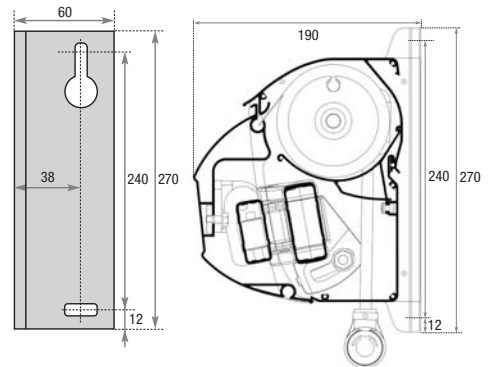

Uitvoering

De cassette Cyprus wordt standaard geleverd in geheel roomwit gemoffelde uitvoering (Ral 9001).

Standaardbreedten

300, 350, 400, 450, 500, 550 cm

Materiaal

Roomwit Ral 9001

Uitval

250 cm