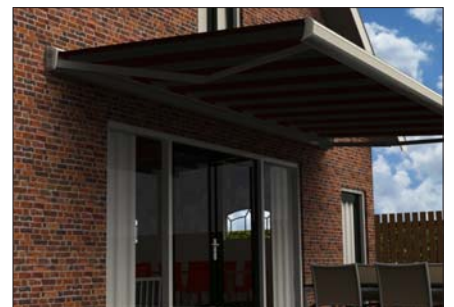

Standaardbreedten

300, 350, 400, 450, 500, 550 cm

Materiaal

Roomwit Ral 9001

Uitval

250 cm

Bediening

oogwindwerk of elektrisch (optie), bedieningszijde naar keuze

Kleuren

362 - 363 - 364 - 365 - 18 - 31 - 33 - 34
372 - 544 - 167 - 545 - 361 - 371 - 49
176 - 177 - 178 - 175 - 14 - 17 - 39 - 67

Volant

Gratis

In de MAATWERK uitvoering zijn diverse opties mogelijk!
Informeer bij uw dealer!

Uw dealer: