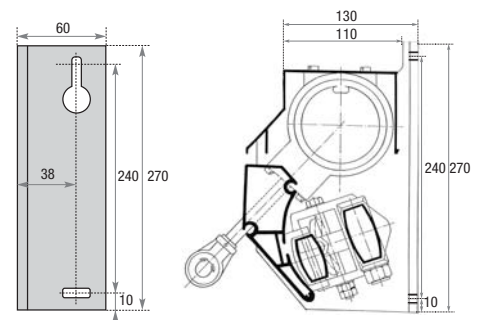

Standaardbreedten

300, 350, 400, 450, 500, 550 cm

Materiaal

Geanodiseerd aluminium
Roomwit RAL 9001 (optie)

Uitval

250 cm

Bediening

oogwindwerk rechts
of elektrisch (optie)