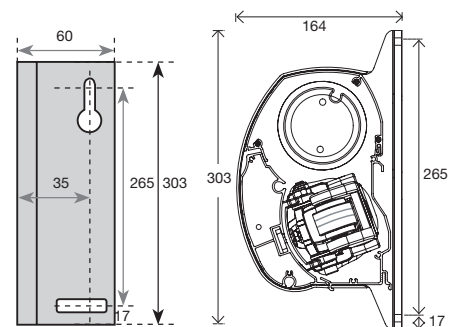

Standaardbreedten

300, 350, 400, 450, 500, 550 cm

Materiaal

Roomwit RAL 9001

Uitval

250 cm of 300 cm

Bediening

oogwindwerk of elektrisch (optie), bedieningszijde naar keuze