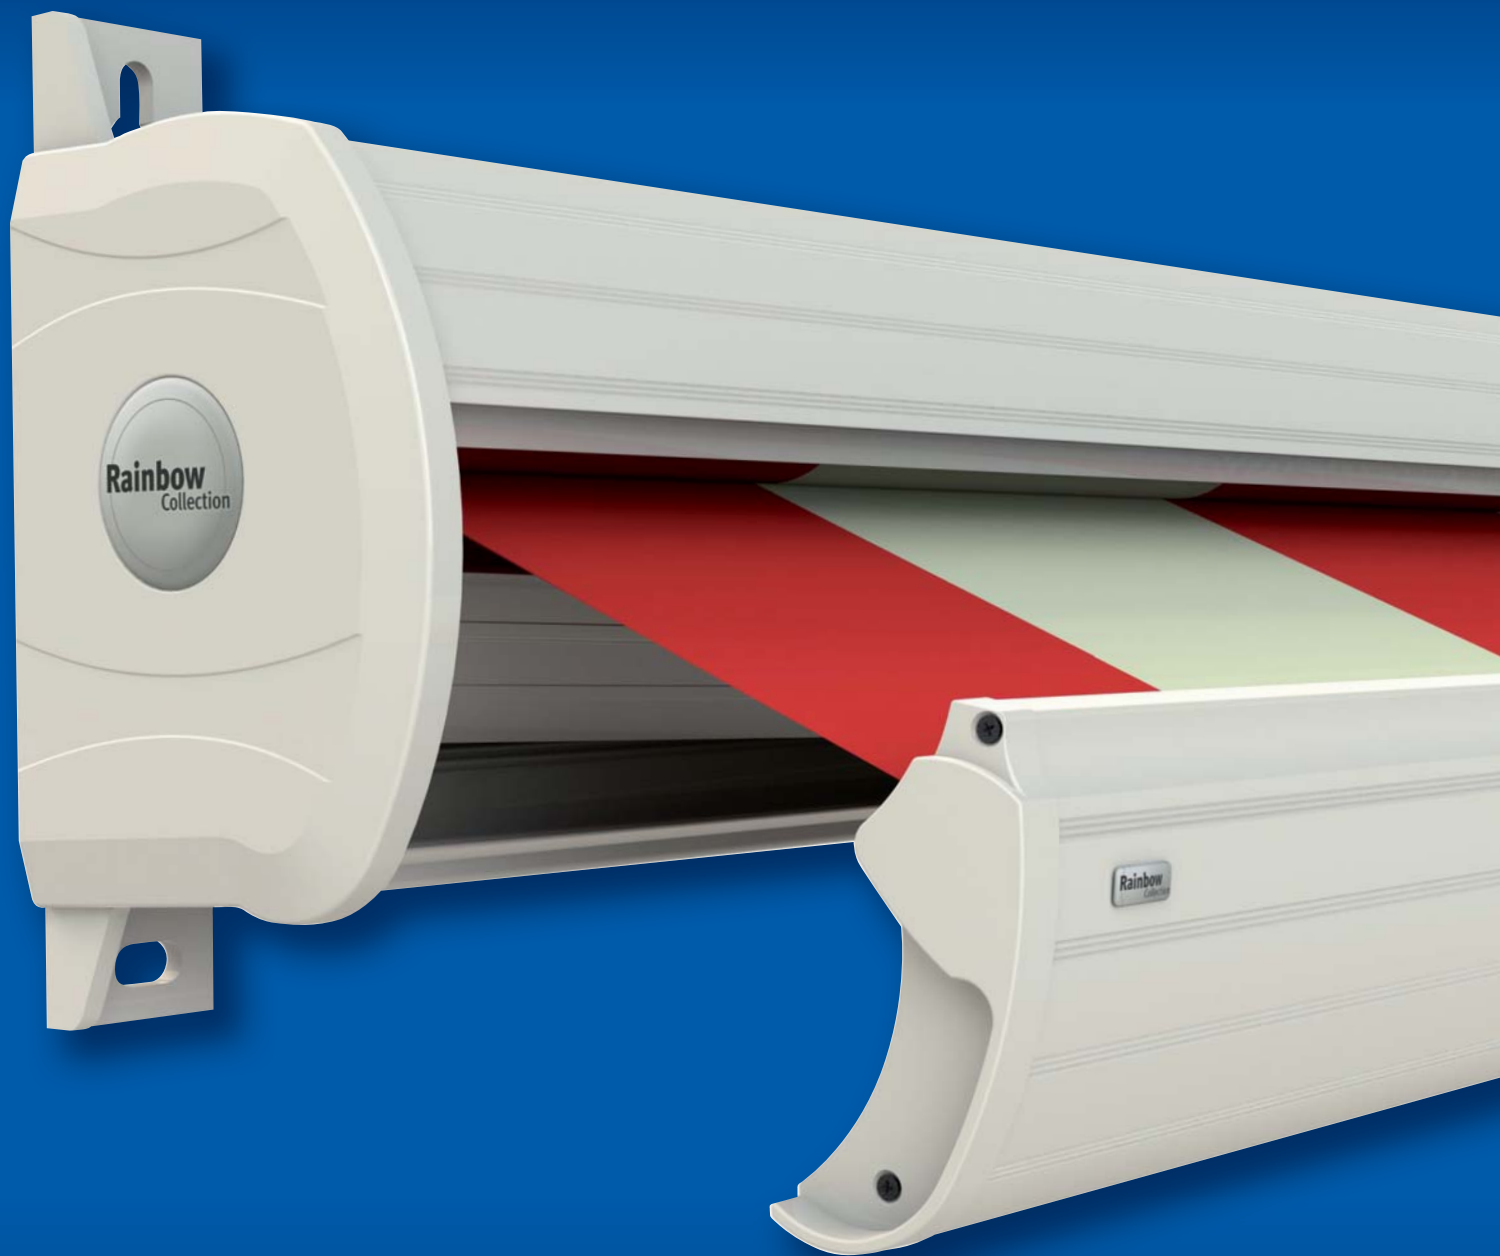

Cassette Barcelona

De **Barcelona** is een zonweringsproduct van Nederlandse makelij.

Een uitstekende verhouding tussen betaalbaarheid en prestatie in een functioneel en esthetisch verantwoord kwaliteitsproduct.

Constructie

De knikarmen zijn bevestigd aan zware mas-sieve zijsteunen, die tevens dienen als monta-gesteunen. Desgewenst zijn lange zijsteunen te bestellen. Kap, voorlijst en onderplaat zijn zo op elkaar afgestemd dat in gesloten toe-stand een compleet dichte cassette overblijft en het doek optimaal beschermd is tegen weersinvloeden.

Vormgeving

De uiterst fraaie belijning en de ronde vorm-geving zorgen voor een verfraaiing van uw gevel.

Uitgevoerd met LED verlichting (optie)

Bediening

In de standaard uitvoering wordt de cassette Barcelona bediend met een soepel draaiend oogwindwerk met afneembare slingerstang. Het summum van gemak en comfort is natuurlijk een elektrische bediening. Bij zowel handmatige als elektrische bediening is de bedieningszijde naar keuze.

Uitvoering

De cassette Barcelona wordt standaard ge-leverd in geheel roomwit gemoffelde uitvoering (RAL 9001).

LED-verlichting

Optioneel is de cassette Barcelona uit te voe-ren met een lichtlijst die bevestigd wordt aan de onderzijde van het scherm. Deze verlich-ting, uitgevoerd in moderne LED-lichtbalken met een lange levensduur en een zeer laag stroomverbruik, is ook naderhand nog aan te brengen. Deze verlichtingsoptie wordt samen met een Somfy RTS motor bediend met een handzender.