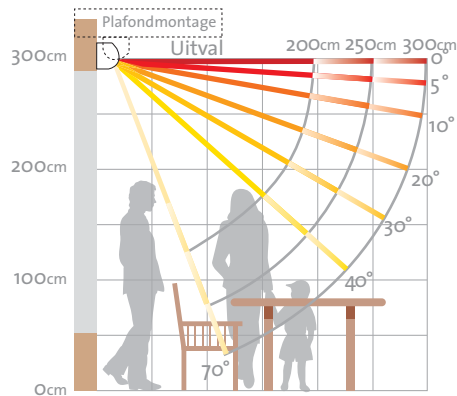

Stabiele techniek

De Ipanema® is in schuine traploos in te stellen van 5° tot 70° en bij plafondmontage van 17° tot 70° (zie schema rechts). De uitval is 200, 250, of 300 cm. De voorlijst is perfect af te stellen waardoor de optimale sluiting van uw scherm wordt gegarandeerd.

Hoogwaardig materiaal

- Profielen zijn van geëxtrudeerd aluminium.
- Alle bouten en moeren zijn van roestvast staal.